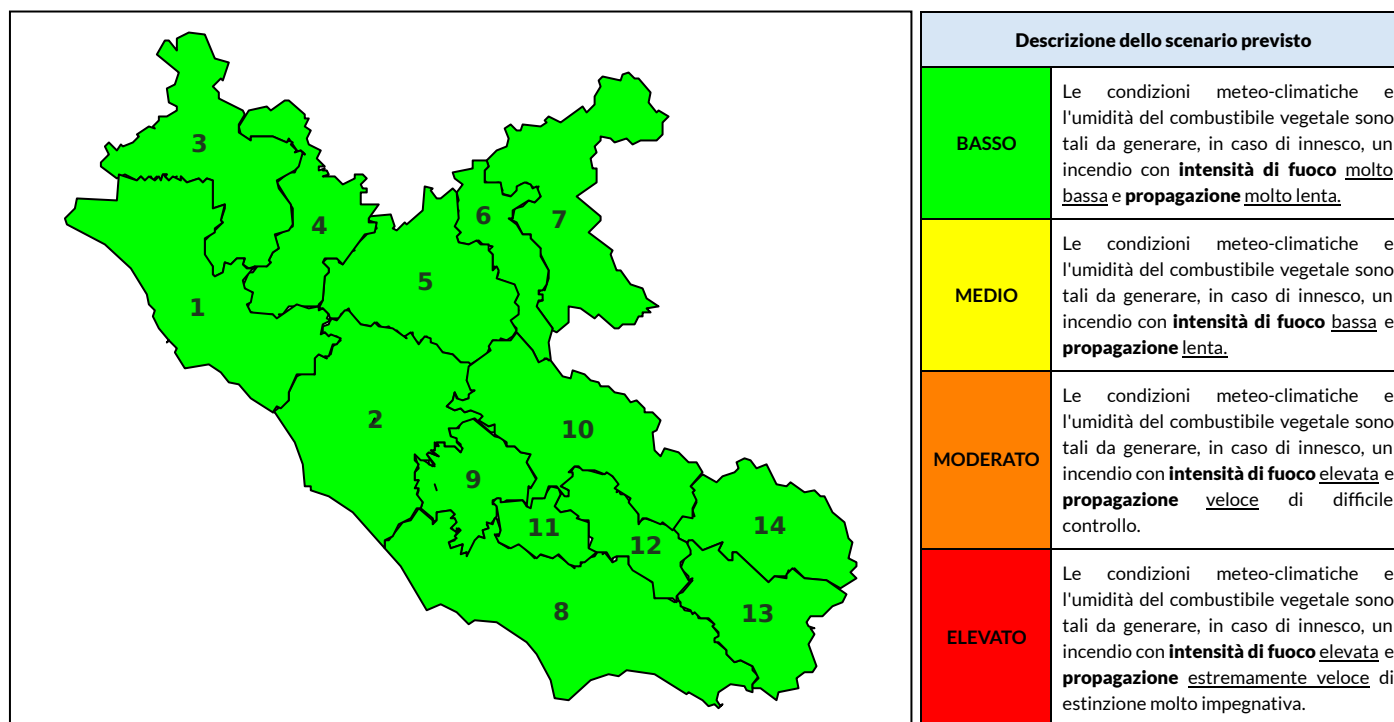

BOLLETTINO DI PERICOLOSITA' DA INCENDI BOSCHIVI

Previsioni per oggi 18-10-2021

Livello di pericolosità da incendio boschivo per Zona di Allerta AIB

Bollettino emesso nel periodo della campagna AIB Lazio sulla base del modello previsionale RISICOLazio, sviluppato in collaborazione con Fondazione CIMA, che fornisce un supporto per la valutazione della Pericolosità da incendio boschivo aggregata sulle Zone di Allerta AIB, approvate come parte integrante del Piano AIB Lazio 2020-2022 con DGR n° 270 del 15/05/2020. Il dettaglio della distribuzione dei Comuni nelle Zone AIB è consultabile al link <https://tinyurl.com/ZoneAIB>. Le Norme Comportamentali per la popolazione sono consultabili al link <https://tinyurl.com/NormeComportamentali>.

Zona AIB	1	2	3	4	5	6	7	8	9	10	11	12	13	14
Livello Pericolosità	BASSO	BASSO	BASSO	BASSO	BASSO	BASSO	BASSO	BASSO	BASSO	BASSO	BASSO	BASSO	BASSO	BASSO

NOTE

BOLLETTINO DI PERICOLOSITA' DA INCENDI BOSCHIVI

Previsioni per domani 19-10-2021

Livello di pericolosità da incendio boschivo per Zona di Allerta AIB

Bollettino emesso nel periodo della campagna AIB Lazio sulla base del modello previsionale RISICOLazio, sviluppato in collaborazione con Fondazione CIMA, che fornisce un supporto per la valutazione della Pericolosità da incendio boschivo aggregata sulle Zone di Allerta AIB, approvate come parte integrante del Piano AIB Lazio 2020-2022 con DGR n° 270 del 15/05/2020. Il dettaglio della distribuzione dei Comuni nelle Zone AIB è consultabile al link <https://tinyurl.com/ZoneAIB>. Le Norme Comportamentali per la popolazione sono consultabili al link <https://tinyurl.com/NormeComportamentali>.