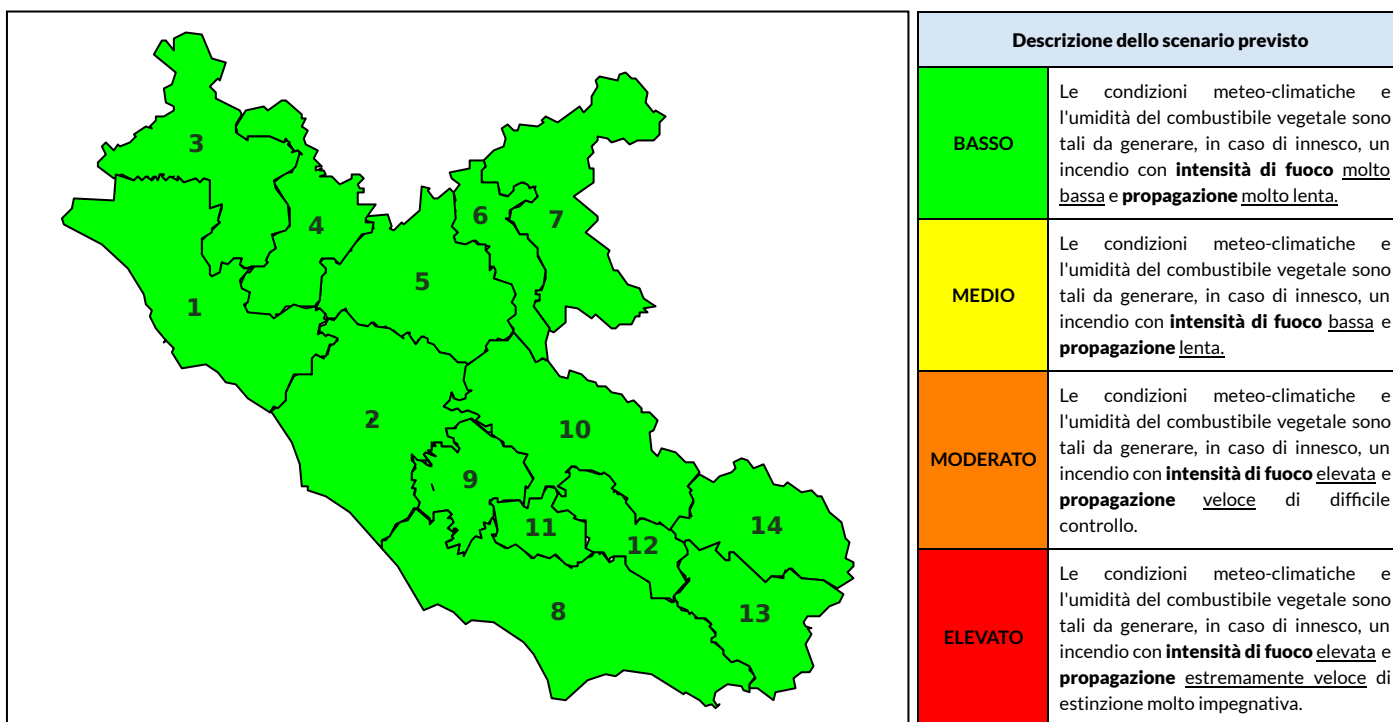

BOLLETTINO DI PERICOLOSITA' DA INCENDI BOSCHIVI

Previsioni per domani 19-10-2021

Livello di pericolosità da incendio boschivo per Zona di Allerta AIB

Bollettino emesso nel periodo della campagna AIB Lazio sulla base del modello previsionale RISICOLazio, sviluppato in collaborazione con Fondazione CIMA, che fornisce un supporto per la valutazione della Pericolosità da incendio boschivo aggregata sulle Zone di Allerta AIB, approvate come parte integrante del Piano AIB Lazio 2020-2022 con DGR n° 270 del 15/05/2020. Il dettaglio della distribuzione dei Comuni nelle Zone AIB è consultabile al link <https://tinyurl.com/ZoneAIB>. Le Norme Comportamentali per la popolazione sono consultabili al link <https://tinyurl.com/NormeComportamentali>.

Zona AIB	1	2	3	4	5	6	7	8	9	10	11	12	13	14
Livello Pericolosità	BASSO	BASSO	BASSO	BASSO	BASSO	BASSO	BASSO	BASSO	BASSO	BASSO	BASSO	BASSO	BASSO	BASSO